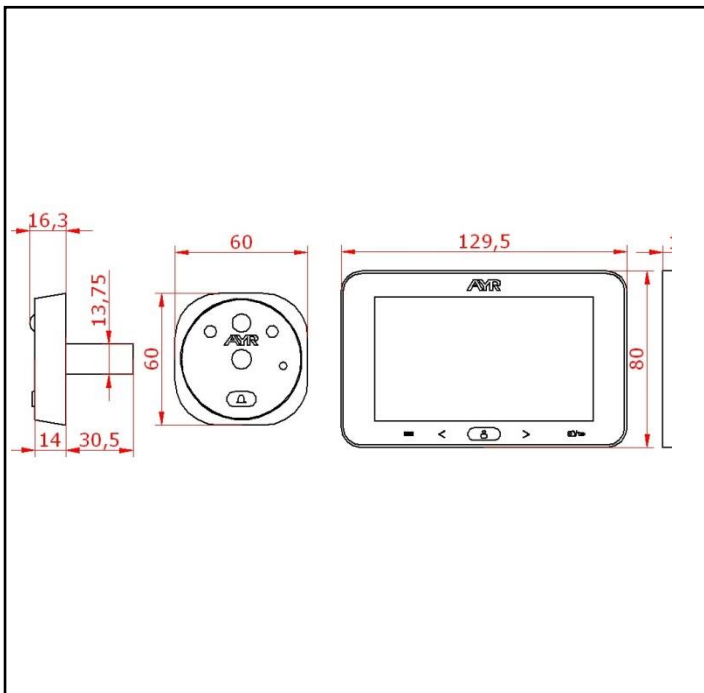

COLECCIÓN MIRILLAS DIGITALES | SERIE | REFERENCIA 759 HD

REFERENCIA	759 HD
COLECCIÓN	MIRILLAS DIGITALES
DESCRIPCIÓN	Mirilla digital grabadora
PANTALLA	LCD 4.5" TFT
CÁMARA	2 Mega Pixel CMOS
FUENTE ENERGÍA	batería litio 2.000 mAh (incluida)
PUERTAS	Desde 38 hasta 110 mm
ACABADOS	níquel satinado latón satinado

CARACTERÍSTICAS

- Detecta movimiento y graba o hace fotos
- Gran pantalla de 4.5"
- Graba fotos y video
- Imagen de alta resolución FHD (1920x1080)
- Timbre incorporado en la cámara
- Función de llamadas perdidas
- Infrarojos para ver la imagen en total oscuridad
- Tarjeta micro SD para almacenar videos y fotos
- Diversos tonos de llamada
- Instalación y uso intuitivos

ESPECIFICACIONES

- Adaptable a puertas de 38 hasta 110 mm de grosor.
- Adaptable a agujeros de mirilla de 14 hasta 26 mm de diámetro.
- Pantalla LCD 4.5" TFT.
- Resolución de pantalla QVGA 480 x 272 pixels.
- Sensor 2 Megapixel CMOS.
- Angulo de visión: 105 grados.
- Fuente de energía: batería litio 2.000 mAh (incluida)
- Peso: 270 gr.

INSTRUCCIONES DE MONTAJE

La mirilla AYR debe ser montada de forma regular y firme a sus correspondientes partes, para ello encontrará las instrucciones en la caja que le guiarán en el montaje. El incumplimiento de esta indicación así como una incorrecta o inadecuada utilización de este producto podría ser causa de la merma en su durabilidad y calidad de funcionamiento y por lo tanto podría anular la garantía. Siga las