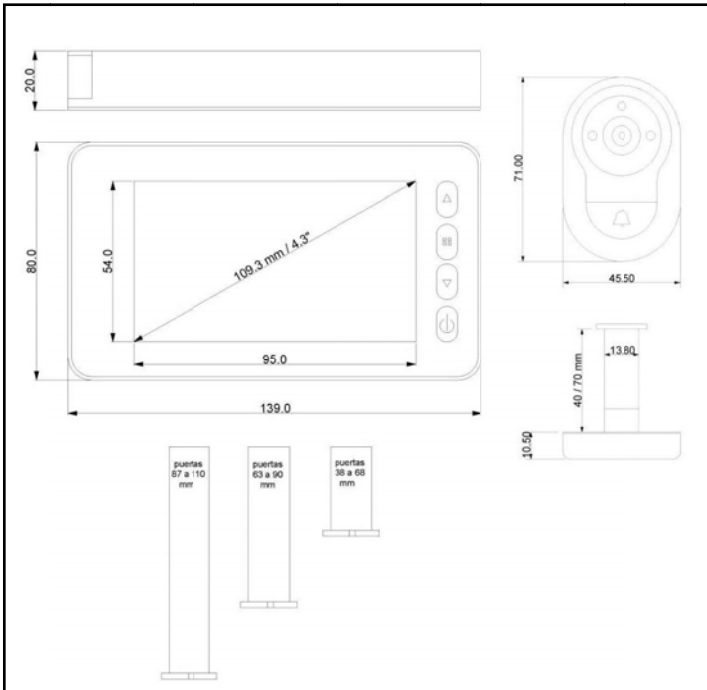

COLECCIÓN MIRILLAS DIGITALES | SERIE | REFERENCIA 758-A

REFERENCIA	758-A
COLECCIÓN	MIRILLAS DIGITALES
DESCRIPCIÓN	Mirilla digital con alarma
PANTALLA	LCD 4.0" TFT
CÁMARA	0.3 Mega Pixel CMOS
FUENTE ENERGÍA	4 pilas AAA (incluidas)
PUERTAS	Desde 38 hasta 110 mm
ACABADOS	Níquel mate

CARACTERÍSTICAS

- Gran pantalla de 4.0"
- Alarma sonora por vibración
- Captura fotos cuando suena la alarma
- Timbre incorporado en la cámara
- Función de llamadas perdidas
- Infrarojos para ver la imagen en total oscuridad
- Tarjeta micro SD para almacenar fotos
- Memoria interna con capacidad de 26 fotos
- Diversos tonos de llamada
- Instalación y uso intuitivos

ESPECIFICACIONES

- Adaptable a puertas de 38 hasta 110 mm de grosor.
- Adaptable a agujeros de mirilla de 14 hasta 26 mm de diámetro.
- Pantalla LCD 4.0" TFT.
- Alarma 90 dB
- Resolución de pantalla QVGA 480 x 320 pixels.
- Sensor 0.3 Megapixel CMOS.
- Angulo de visión: 105 grados.
- Fuente de energía: 4 pilas AAA
- Peso: 270 gr.

INSTRUCCIONES DE MONTAJE

La mirilla AYR debe ser montada de forma regular y firme a sus correspondientes partes, para ello encontrará las instrucciones en la caja que le guíen en el montaje. El incumplimiento de esta indicación así como una incorrecta o inadecuada utilización de este producto podría ser causa de la merma en su durabilidad y calidad de funcionamiento y por lo tanto podría anular la garantía. Siga las instrucciones señaladas en el manual de usuario.