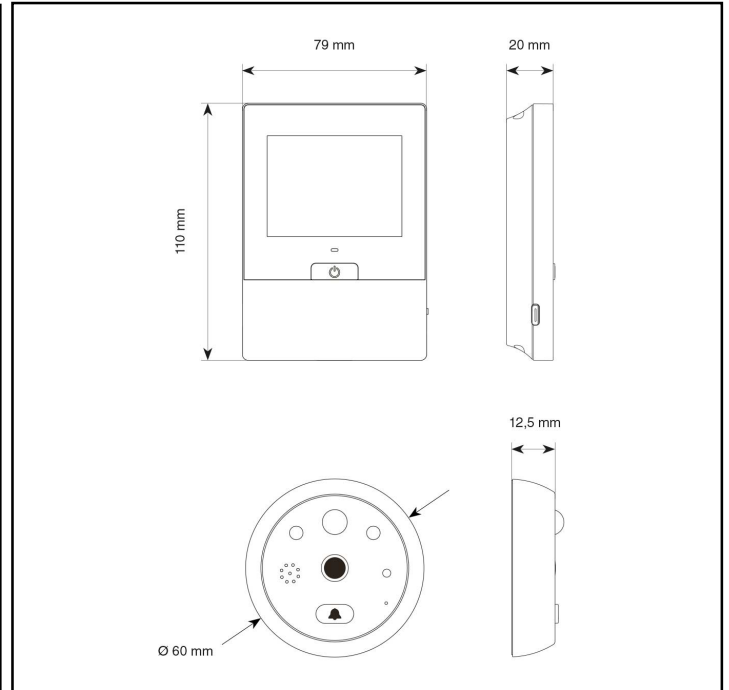

COLECCIÓN MIRILLAS DIGITALES | SERIE CONNECT | REFERENCIA 760

REFERENCIA	760
COLECCIÓN	MIRILLAS DIGITALES
DESCRIPCIÓN	Mirilla digital grabadora con wifi
PANTALLA	LCD 2.8" TFT (320 x 240)
CÁMARA	1.0 Mega Pixel CMOS
FUENTE ENERGÍA	Batería de litio 4000 mha
PUERTAS	Desde 38 hasta 110 mm
ACABADOS	Níquel satinado Latón

ESPECIFICACIONES

- Adaptable a puertas de 38 hasta 110 mm de grosor.
- Adaptable a agujeros de mirilla de 14 hasta 26 mm de diámetro.
- Pantalla LCD 2.8" TFT.
- Sensor 1 Megapixel CMOS.
- Angulo de visión: 110 grados.
- Fuente de energía: Batería de litio 4000

INSTRUCCIONES DE MONTAJE

La mirilla AYR debe ser montada de forma regular y firme a sus correspondientes partes, para ello encontrará las instrucciones en la caja que le guiarán en el montaje. El incumplimiento de esta indicación así como una incorrecta o inadecuada utilización de este producto podría ser causa de la merma en su durabilidad y calidad de funcionamiento y por lo tanto podría anular la garantía. Siga las instrucciones señaladas en el manual de usuario.

INSTALACIÓN

La mirilla AYR debe ser colocado una vez que las paredes, techos, suelos, puertas y ventanas hayan sido pintados y estén secos.

 CAJA INTERIOR		 CAJA EXTERIOR	
1 unidad		12 unidades	
 24.5 x 12.3 x 6.5 cm	 0.61 kg	 22.5 x 43 x 30 cm	 9 kg