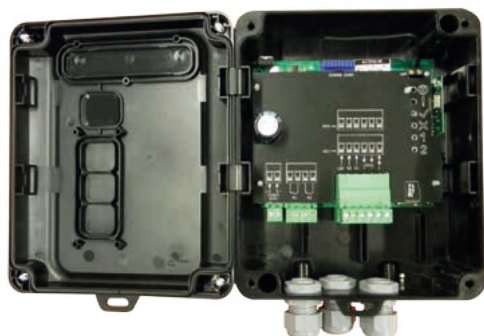

elementi d'accesso
gamma MOTION 868 MHz

Applicabile a porte
avvolgibili · basculanti · a scorrimento
battenti · sezionali · a ghigliottina rapida
in cristallo · a barriere girevoli · piloni

ACCESS-5K

Centrale autonoma
avanzata 868 MHz

jcmtechnologies
essere un passo avanti con tecnologia e immaginazione

Le centrali avanzate Access realizzano
controllo di accessi filtrato per fasce
orarie , gestione in tempo reale degli
utenti esistenti.

ACCESS-5K

CENTRALI

ACCESS-5K

- Controllo di accessi 868 MHz 2 relè, 5000 codici.
- Uscite 2 relè, assegnabili a fasce orarie specifiche per utente o antipanico gruppo di utenti. (attivando qualsiasi relè come attivazione allarme).
- Memoria micro SD estraibile.
- Alimentazione: 12/24V ac/dc, supportando fino a 2 lettori di prossimità connessi direttamente all'apparecchio. Se si aggiunge una fonte di alimentazione addizionale, fino a 20 lettori nella stessa rete (solo BUS-L).
- Lunghezze di capo raccomandate: sezioni cavo 0,22/0,35/0,5 mm² fino a 100/150/200 m rispettivamente se cavo categoria 5.
- Orologio e calendario per conservare data e ora.
- IP65.
- Funzioni di Kill-pass, data di validità e conteggio alla rovescia realizzabili attraverso i lettori di prossimità.
- Coperchio frontale con cerniere per evitare caduta in caso di apertura.
- Dimensioni scatola 152 × 180 × 85 mm.