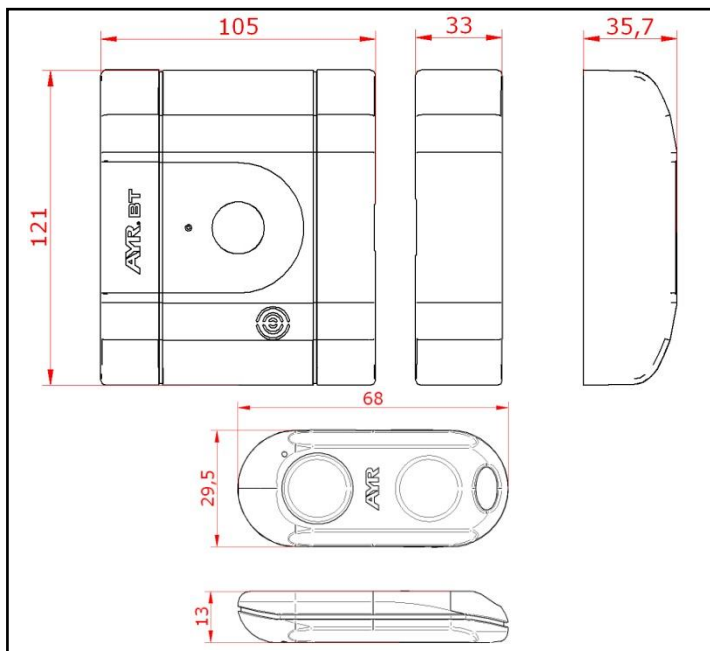

COLECCIÓN : SMART-DOOR

| REFERENCIA: INT-LOCK 506-IL BT

<b>REFERENCIA</b>	<b>INT-LOCK 506-IL BT</b>	
<b>COLECCIÓN</b>	SMART- DOOR	
<b>DESCRIPCION</b>	Cerradura inteligente de alta seguridad	
<b>ACABADOS</b>	Níquel mate Latón mate Cromo mate Blanco mate	
<b>FUENTE ENERGIA</b>	Batería 9V	
<b>CONTENIDO CAJA</b>	Int-lock	x 1
	Manual de instrucciones	x 1
	Batería 9V (CP9V)	x 1
	Útil de emparejamiento	x 1
	Pila CR2032 3V	x 2
	Mando BT	x 2
	Tornillos 6 x 50 mm	x 4
	Tornillos 6 x 40 mm	x 4
	Tornillos r. chapa 6 x 35 mm	x 8
	Plantilla de instalación	x 1
	Calzos suplemento	x 6

CAJA INTERIOR		CAJA EXTERIOR	
1 unidad		5 unidades	
29 x 17 x 7.5 cm	1.300 kg	39 x 30 x 18.5 cm	6.800 kg